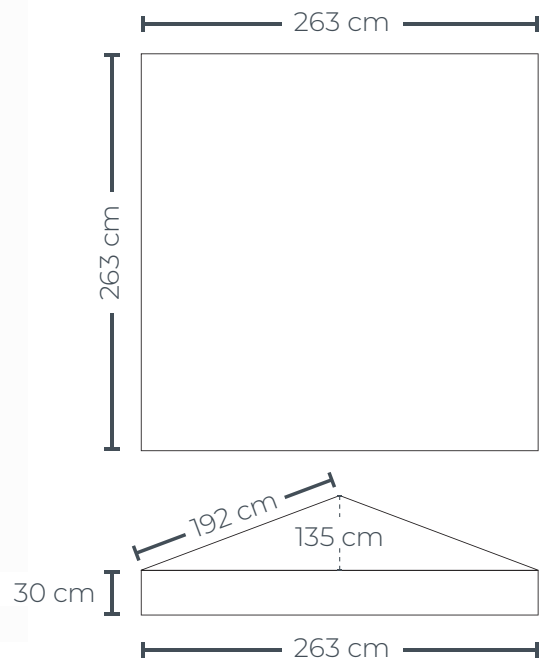

SONDERANGEBOT AUS ÜBERPRODUKTION

PAVILLONDACH

8

blau, mit Klettbindern zur Befestigung am Gestänge

Sonderpreis für Einzelstück

150 €

UVP = 350 €

Bitte beachten Sie, dass es sich bei diesem Produkt um B-Ware handelt, das Knickstellen oder Kratzer haben kann!