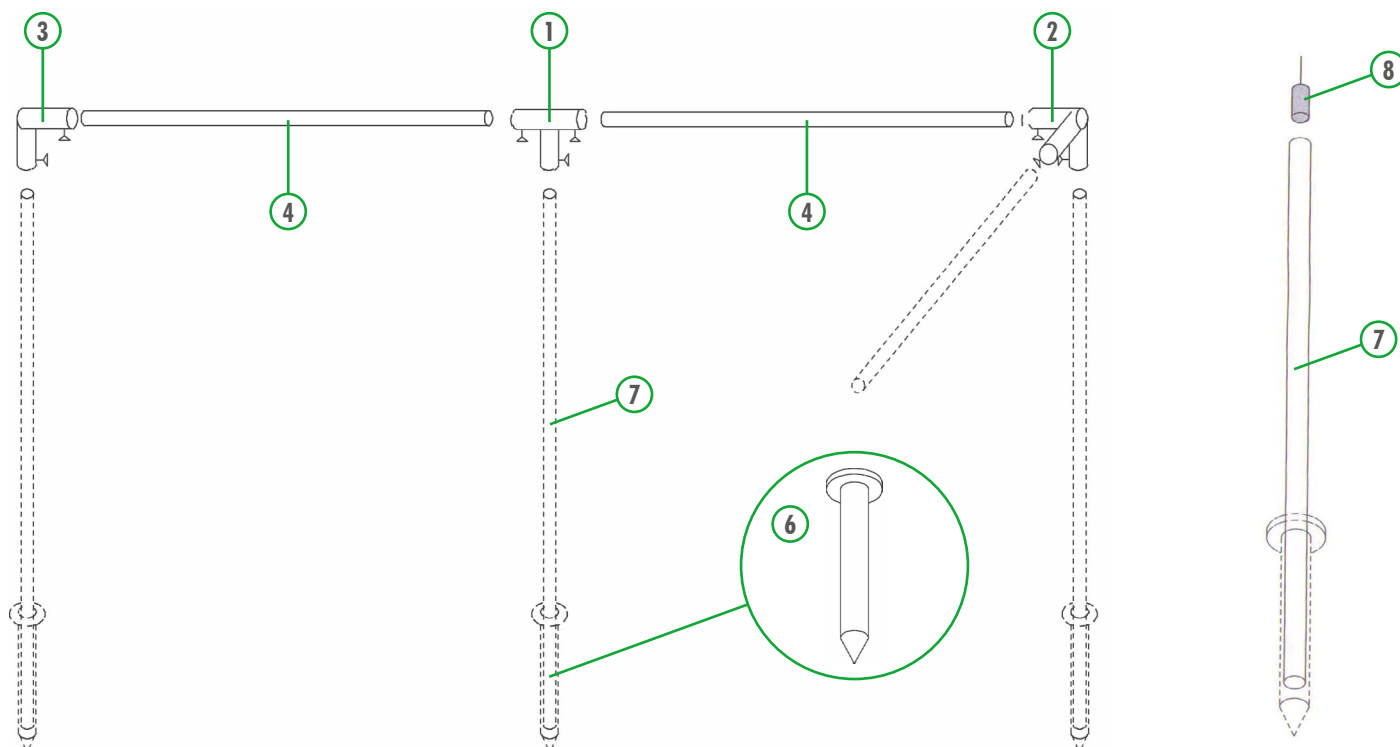

Windschutz-Konfigurator - Gestängeoptionen

Mit unseren Gestängeoptionen können Sie Ihren Windschutz ganz individuell an örtliche Gegebenheiten anpassen. Wählen Sie bitte unten die jeweiligen Optionen dafür aus.

Gestängeoptionen		Preis/Stück	Menge	Preis/Menge
1	T-Stück* - aus Stahlrohr 28x1,0 mm, galv. verzinkt	16,80 €		
2	Eckstück* - aus Stahlrohr 28x1,0 mm, galv. verzinkt	24,00 €		
3	Endwinkel* - aus Stahlrohr 28x1,0 mm, galv. verzinkt	15,30 €		
4	Zwischenrohr (950 mm)* - aus Stahlrohr 25x1,0 mm, galv. verzinkt	7,95 €		
	Zwischenrohr (1460 mm)* - aus Stahlrohr 25x1,0 mm, galv. verzinkt	11,60 €		
6	Bodenhülse - aus Stahlrohr 32x1,5 mm, galv. verzinkt	10,80 €		
7	Windschutzstange inkl. Dorn 8, aus Stahlrohr 25x1,0 mm, galv. verzinkt	Länge = 150 cm (für 120 cm hohen Windschutz)	12,70 €	
		Länge = 170 cm (für 140 cm hohen Windschutz)	13,80 €	
		Länge = 180 cm (für 150 cm hohen Windschutz)	14,30 €	
			Gesamt	

* nur für Variante mit Hohlraum